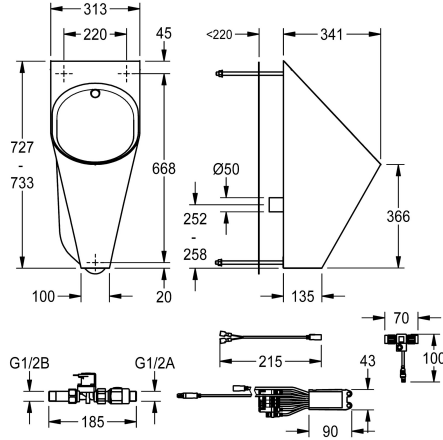

#### KWC-Nr.

**2000101023**

Wandurinal, Abmessungen 313 x 734 x 342 mm (B x H x T)

**2000103385**

Ausführung als Wandurinal mit unsichtbarer Spülsteuerung

Abgangsrohr DN 50 und Siebventil, Anschlussspannung 24V DC. Inklusive Armaturenkomponenten, bestehend aus Ringsensor, Magnetventil und Zubehör.

Abmessungen 313 x 732 x 341 mm (B x H x T)

#### Technische Daten

Anschlussgröße

G 1/2 B

Material

Edelstahl

Materialtyp

1.4301 Chromnickelstahl V2A

Materialstärke

1.2 mm

Abgangsgröße

DN 50

Gesamttiefe

341 mm

Gesamthöhe

732 mm

Gesamtbreite