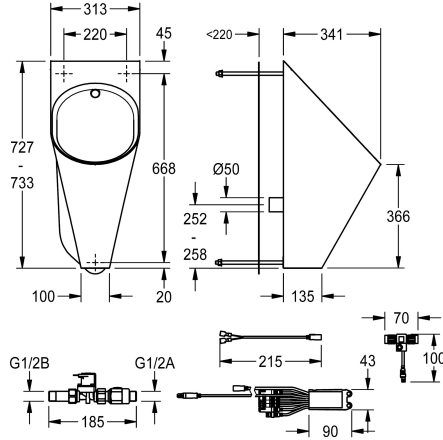

KWC HEAVY-DUTY Urinario

Modell-Linie: HEAVYDUTY | HDTX538RS
Urinaros e inodoros | Urinaros

KWC-No.

2000101023

Urinario de pared, dimensiones 313 x 734 x 342 mm (an x al x pr)

2000103385

Orinal individual, montaje oculto con varillas de acero

Tomillos ocultos, incluye pernos ocultos para fijar a la pared. Descarga de 4 litros.

Dimensiones 313 x 732 x 341 mm (L x A x P)

Datos técnicos

Diámetro de entrada

G 1/2 B

Material

Acero inoxidable

Código

1.4301

Espesor del material

1.2 mm

Tamaño de la salida

DN 50

Profundidad

341 mm

Altura

732 mm

Anchura total

313 mm

sifón incluidos

No

Acabado de superficie

Acabado satinado

Tipo de descarga