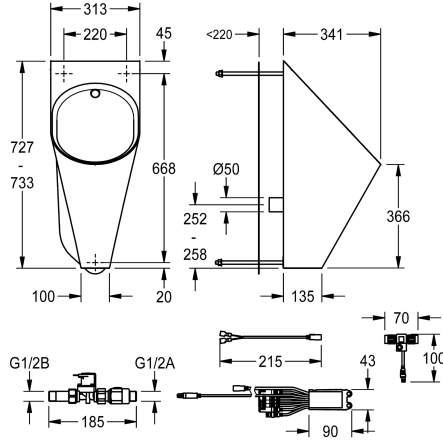

KWC HEAVY-DUTY Urinoir

Modell-Linie: HEAVYDUTY | HDTX538RS
Urinoirs et WC | Urinoirs

KWC-No.

2000101023

Urinoir mural, dimensions 313 x 734 x 342 mm (l x H x P)

2000103385

Urinoir individuel, montage dissimulé avec barres en inox à travers le mur

Type de montage

Verrou fixe avec le mur de conduit

Montage mural

Type de kit d'évacuation

Evacuation bombée

évacuation perforée

Urinoir individuel, montage dissimulé avec barres en inox à travers le mur (local de service requis à l'arrière), finition satinée, épaisseur du matériau de 1,2 mm, vasque ovale, sortie horizontale dissimulée et orientée vers le mur, montage et fixation conformes à la norme EN80, vis cachées. Boulons de fixation murale fournis. Chasse d'eau

de 4 litres. Tête de pulvérisation en inox 1/2" à montage dissimulé avec barres en inox à travers le mur, capteur annulaire.

Dimensions 313 x 732 x 341 mm (L x H x P)

Données techniques

Taille de l'alimentation

Matière

Code du matériel

Épaisseur de matière

Taille de l'évacuation

Profondeur totale

Hauteur totale

Largeur totale

siphon intégré