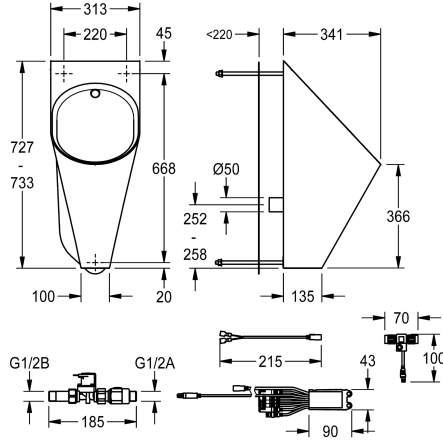

KWC HEAVY-DUTY Urinoir

Modell-Linie: HEAVYDUTY | HDTX538RS
Urinoirs et WC | Urinoirs

KWC-No.

2000101023

Urinoir mural, dimensions 313 x 734 x 342 mm (l x H x P)

2000103385

Urinoir individuel, montage dissimulé avec barres en inox à travers le mur

Type de montage

Verrou fixe avec le mur de conduit

Montage mural

Type de kit d'évacuation

Evacuation bombée

évacuation perforée

Urinoir individuel, montage dissimulé avec barres en inox à travers le mur (local de service requis à l'arrière), finition satinée, épaisseur du matériau de 1,2 mm, vasque ovale, sortie horizontale dissimulée et orientée vers le mur, montage et fixation conformes à la norme EN80, vis cachées. Boulons de fixation murale fournis. Chasse d'eau

de 4 litres. Tête de pulvérisation en inox 1/2" à montage dissimulé avec barres en inox à travers le mur, capteur annulaire.

Dimensions 313 x 732 x 341 mm (L x H x P)

Données techniques

Taille de l'alimentation

DN 50

Profondeur totale

341 mm

Hauteur totale

732 mm

Largeur totale

313 mm

siphon intégré