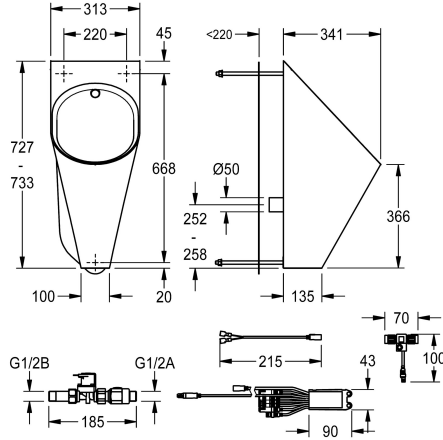

KWC HEAVY-DUTY

Orinatoio

Modell-Linie: HEAVYDUTY | HDTX538RS

Orinatoio e WC | Orinatoio singoli

KWC-No.

2000101023

Orinatoio sospeso, dimensioni 313 x 734 x 342 mm (L x A x P)

2000103385

Versione come orinatoio a parete con comando di risciacquo invisibile

Orinatorio singolo in acciaio inox con flussometro a sensore di temperatura incluso, 24 V/DC, fissaggio nascosto con tiranti in acciaio inox fissati retro parete (necessario un vano tecnico), superficie satinata, spessore mm 1,2, vasca ovale, scarico

Tipo di montaggio

Fissaggio con tiranti da retro parete

Installazione a parete

Tipologia del gruppo scarico

Scarico rialzato

Scarico perforato

orizzontale, installazione conforme a EN 80, viti nascoste, inclusi viti di fissaggio, scarico 4 litri.

Dimensioni 313 x 732 x 341 mm (L x A x P)

Dati tecnici

Dimensione mandata

G 1/2 B

Materiale

Acciaio inox

Codice materiale

1.4301

Spessore del materiale

1.2 mm

Dimensione scarico

DN 50

Profondità totale

341 mm

Altezza totale

732 mm

Larghezza complessiva

313 mm

sifone incluso

No

Finitura della superficie

Finitura satinata

Tipo di flussaggio

Acqua di risciacquo

Tipo di montaggio

Installazione a parete

Tipologia orinatoio

Orinatoio singolo

Tipologia del gruppo scarico

Scarico perforato

Mandata dell'acqua

Installazione ad incasso

Scarico dell'acqua

Installazione ad incasso

teamNumber

0