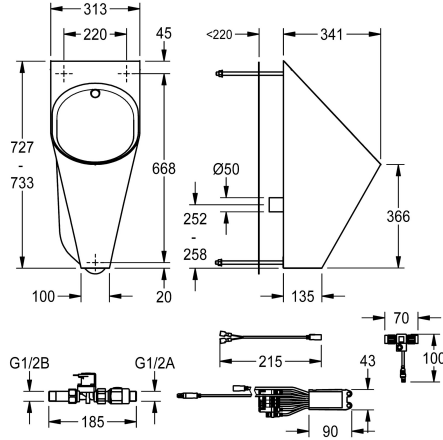

KWC HEAVY-DUTY

Orinatoio

Modell-Linie: HEAVYDUTY | HDTX538RS

Orinatoio e WC | Orinatoio singoli

KWC-No.

2000101023

Orinatoio sospeso, dimensioni 313 x 734 x 342 mm (L x A x P)

2000103385

Versione come orinatoio a parete con comando di risciacquo invisibile

Orinatorio singolo in acciaio inox con flussometro a sensore di temperatura incluso, 24 V/DC, fissaggio nascosto con tiranti in acciaio inox fissati retro parete (necessario un vano tecnico), superficie satinata, spessore mm 1,2, vasca ovale, scarico

Dimensioni 313 x 732 x 341 mm (L x A x P)

Dati tecnici

Dimensione mandata

Materiale

Codice materiale

Spessore del materiale

Dimensione scarico

Profondità totale

Mandata dell'acqua

Scarico dell'acqua

G 1/2 B

Acciaio inox

1.4301

1.2 mm

DN 50

341 mm