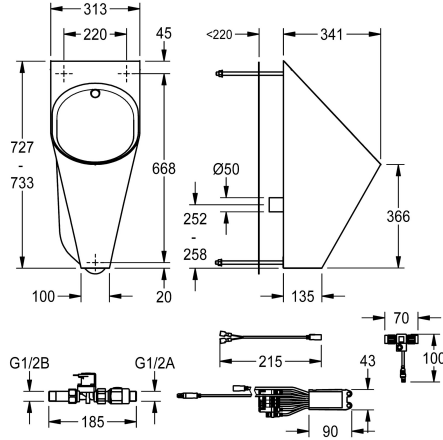

KWC HEAVY-DUTY Urinoir

Modell-Linie: HEAVYDUTY | HDTX538RS
Urinoirs en toiletten | Urinoirs

KWC-No.

2000101023

Wall-mounted urinal, dimensions 313 x 734 x 342 mm (W x H x D)

2000103385

Version as wall-mounted urinal with invisible flushing control

Type montage

Montage met wanddoorvoer

Wandmontage

Type afvoer kit

Afvoerplug met kap

Roosterafvoerplug

Wandurinoir van roestvrij staal, oppervlak zijdemat, materiaaldikte 1,2 mm, ovale vorm, sproeikop G 1/2 B, horizontale afvoer naar achteren, compleet gesloten behuizing, onzichtbare bevestiging aan achterzijde met 3 draadstangen in serviceruimte, vandalismebestendig, 90° afvoerbuis DN 50 en afvoerplug,

aansluitspanning 24 V DC. Inclusief beslagonderdelen bestaande uit ring sensor, magneetventielen toebehoren.

Afmetingen 313 x 732 x 341 mm (B x H x D)

Technical Data

Inlaat omvang

G 1/2 B

Materiaal

Roestvrij staal

Materiaalcode

1.4301

Materiaaldikte

1.2 mm

Uitlaat diameter

DN 50

Totale diepte

341 mm

Totale hoogte

732 mm

Totale breedte

313 mm

inclusief sifon

Neen

Oppervlakafwerking

Zijdeglans

Type spoeling

Met waterspoeling

Type montage

Wandmontage

Type urinoir

Enkele urinoir

Type afvoer kit

Roosterafvoerplug

Waterinlaat

Verdekte montage

Waterafvoer

Verdekte montage