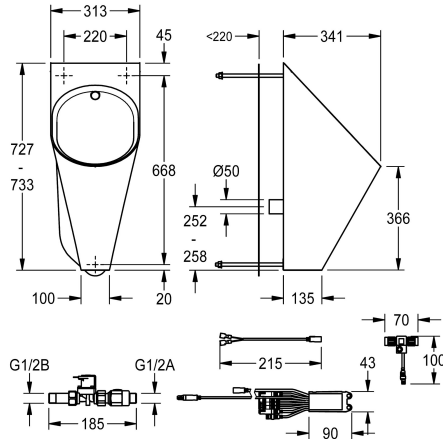

KWC HEAVY-DUTY

Enkel urinal

Modell-Linie: HEAVYDUTY | HDTX538RS

WC och urinoarer | Urinaler singel

KWC-No.

2000101023

Wall-mounted urinal, dimensions 313 x 734 x 342 mm (W x H x D)

2000103385

Version as wall-mounted urinal with invisible flushing control

Typ av montering

Bult fixering med rör genomföring

Väggmontering

Typ av avfallsbehållare

Kupolformad avloppsil

Perforerad avloppsil

Enkel urinal, dold montering med rostfria gängstavar genom väggen (servicerum krävs bakom), rostfritt stål, borstad yta, godstjocklek 1,2 mm, oval skål, dolt horisontellt utlopp mot väggen,

montering och fixering i enlighet med EN80, dolda skruvar inkl. fästbultar för väggen. 4 liters spolning.

Technical Data

Inbyggnadsmått

Material

Materialkod

Material tjocklek

Utloppets storlek

Övergripande djup

Total höjd

Total bredd

vattenläs ingår

Ytfinish

Typ av spolning

Typ av montering

Typ av urinal

Typ av avfallsbehållare

Vatten ingång

Vatten utgång

G 1/2 B

Rostfritt stål

1.4301

1.2 mm

DN 50

341 mm

732 mm

313 mm

Nej

Satin yta

Vatten

Väggmontering

En urinal

Perforerad avloppsil

Dold montering

Dold montering