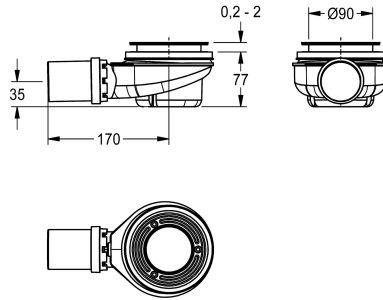

KWC CAMPUS Duschwannenablauf

Modell-Linie: **CAMPUS | ECOMPX018**
Zubehör und Funktionsteile | Ersatzteile Duschen

KWC-Nr.

2000103391

Duschwannenablauf 90 mm, Kunststoff, Siphonierhöhe 50 mm,
inklusive Tauchrohr und Siphon.

Duschwannenablauf 90 mm, Kunststoff, Siphonierhöhe 50 mm,
inklusive Tauchrohr und Siphon.

Technische Daten

Füllmenge
Mengeneinheit
IgPosNumber

1
Stück
63FJ84D