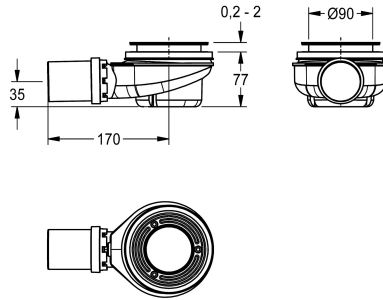

KWC CAMPUS Duschwannenablauf

Modell-Linie: **CAMPUS | ECOMPX018**
Zubehör und Funktionsteile | Ersatzteile Duschen

KWC-Nr.

2000103391

Duschwannenablauf 90 mm, Kunststoff, Siphonierhöhe 50 mm,
inklusive Tauchrohr und Siphon.

Duschwannenablauf 90 mm, Kunststoff, Siphonierhöhe 50 mm,
inklusive Tauchrohr und Siphon.

Technische Daten

Füllmenge
Mengeneinheit
teamNumber

1
Stück
0