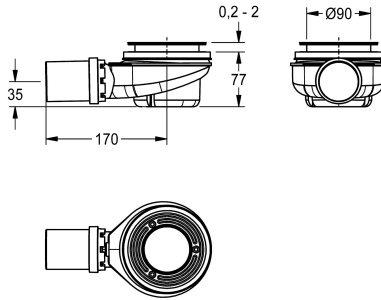

KWC

CAMPUS Desagüe de plato de ducha

Modell-Linie: **CAMPUS | ECOMPX018**

Piezas de repuesto | Piezas de repuesto para duchas

KWC-No.

2000103391

Desagüe de 90 mm, plástico, altura de sifón de 50 mm, tubo de inmersión y sifón incluidos.

Desagüe de 90 mm, plástico, altura de sifón de 50 mm, tubo de inmersión y sifón incluidos.

Datos técnicos

Cantidad

1

Cantidad de unidades de medición

Piezas