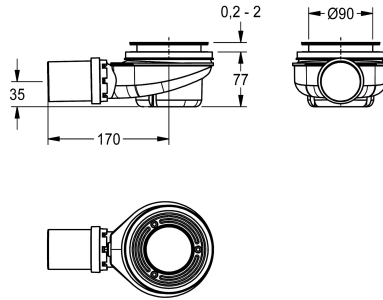

KWC

CAMPUS suihkualtaan pohjaventtiili

Modell-Linie: CAMPUS | ECOMPX018

Varaosat | Varaosat suihkut

KWC-No.

2000103391

Suihkualtaan pohjaventtiili 90 mm, muovia, sifonointikorkeus 50 mm, sis. laskuputki ja sifoni.

Suihkualtaan pohjaventtiili 90 mm, muovia, sifonointikorkeus 50 mm, sis. laskuputki ja sifoni.

Tekniset tiedot

Täyttömäärä

1

Määrä mittayksikkö

Kappaleita

lviCode

0