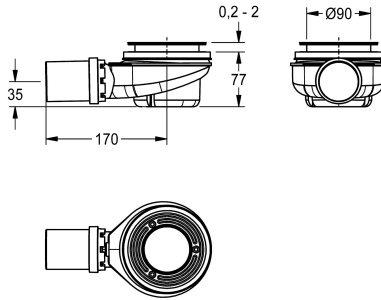

### Bonde de vidage pour receveur de douche CAMPUS

Modell-Linie: **CAMPUS | ECOMPX018**

Pièces de rechange | Pièces de rechange robinetterie de douche

#### KWC-No.

**2000103391**

Bonde de vidage pour receveur de douche 90 mm, plastique, hauteur siphonnage 50 mm, tube plongeur et siphon inclus.

Bonde de vidage pour receveur de douche 90 mm, plastique, hauteur siphonnage 50 mm, tube plongeur et siphon inclus.

#### Données techniques

Unité de remplissage

1

Unité de mesure

Pièce