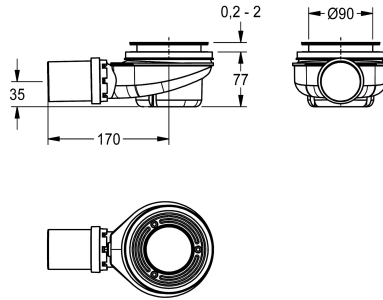

KWC

Bonde de vidage pour receveur de douche CAMPUS

Modell-Linie: **CAMPUS | ECOMPX018**

Pièces de rechange | Pièces de rechange robinetterie de douche

KWC-No.

2000103391

Bonde de vidage pour receveur de douche 90 mm, plastique, hauteur siphonnage 50 mm, tube plongeur et siphon inclus.

Bonde de vidage pour receveur de douche 90 mm, plastique, hauteur siphonnage 50 mm, tube plongeur et siphon inclus.

Données techniques

Unité de remplissage	1
Unité de mesure	Pièce
teamNumber	0