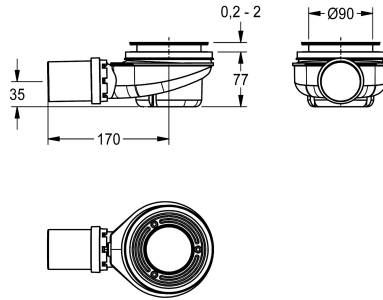

KWC

Piletta del piatto doccia CAMPUS

Modell-Linie: **CAMPUS | ECOMPX018**
Ricambi | Ricambi per rubinetteria doccia

KWC-No.

2000103391

Piletta del piatto doccia 90 mm, plastica, altezza del sifone 50 mm, inclusi tubo a immersione e sifone.

Piletta del piatto doccia 90 mm, plastica, altezza del sifone 50 mm, inclusi tubo a immersione e sifone.

Dati tecnici

Capacità
Quantità UOM
teamNumber

1
Pezzi
0