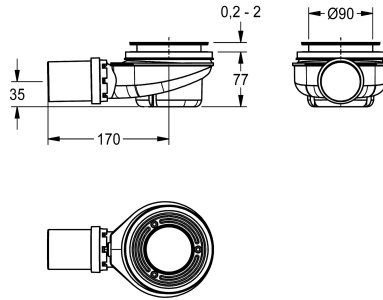

KWC

Piletta del piatto doccia CAMPUS

Modell-Linie: **CAMPUS | ECOMPX018**
Ricambi | Ricambi per rubinetteria doccia

KWC-No.

2000103391

Piletta del piatto doccia 90 mm, plastica, altezza del sifone 50 mm, inclusi tubo a immersione e sifone.

Piletta del piatto doccia 90 mm, plastica, altezza del sifone 50 mm, inclusi tubo a immersione e sifone.

Dati tecnici

Capacità
Quantità UOM

1
Pezzi