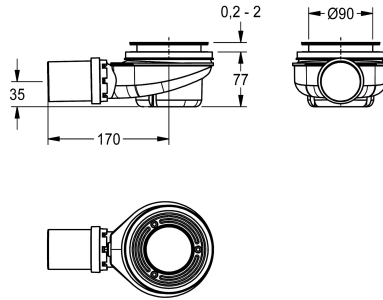

KWC

CAMPUS douchebakafvoer

Modell-Linie: **CAMPUS | ECOMPX018**

Reserve onderdelen | Reserve-onderdelen douches

KWC-No.

2000103391

Douchebakafvoer 90 mm, kunststof, sifonhoogte 50 mm, inclusief buis en sifon.

Douchebakafvoer 90 mm, kunststof, sifonhoogte 50 mm, inclusief buis en sifon.

Technical Data

Vulhoeveelheid

1

Hoeveelheid meeteenheid

Stuk