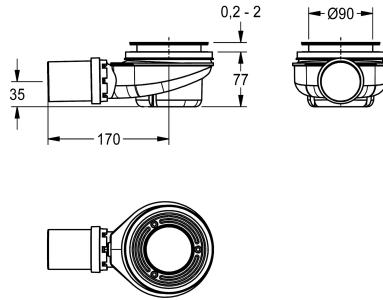

KWC

CAMPUS shower tray waste

Modell-Linie: **CAMPUS | ECMPX018**

Akcesoria i elementy funkcyjne | Części zamienne do armatur natryskowych

KWC-No.

2000103391

Odpływ do brodzika 90 mm, tworzywo sztuczne, wysokość syfonu 50 mm, z rurką zanurzeniową i syfonem.

Odpływ do brodzika 90 mm, tworzywo sztuczne, wysokość syfonu 50 mm, z rurką zanurzeniową i syfonem.

Dane techniczne

Pojemność

1

Ilość uom

Sztuki