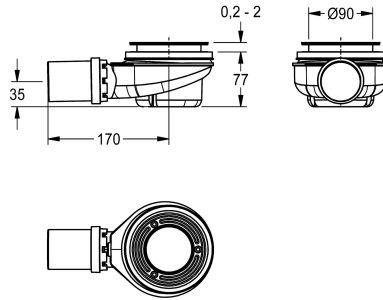

KWC CAMPUS Avlopp för duschkar

Modell-Linie: **CAMPUS | ECMPX018**
Reservdelar | Dusch för reservdelar

KWC-No.

2000103391

Avlopp för duschkar 90 mm, plast, sifonhöjd 50 mm, inklusive dykrör och sifon.

Avlopp för duschkar 90 mm, plast, sifonhöjd 50 mm, inklusive dykrör och sifon.

Technical Data

Fyllnads kvantitet

1

Kvantitet oundgänglig

Bitar