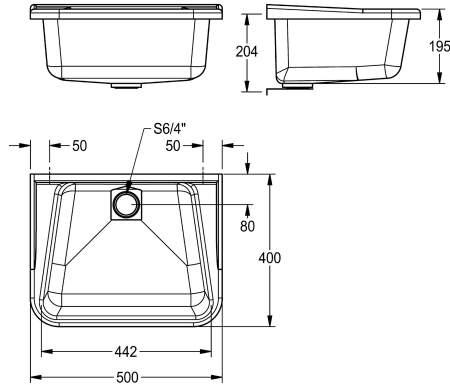

KWC SIRIUS Víceúčelový dřez

Modell-Linie: SIRIUS | MB5040
Úklidové dřezy | Víceúčelové dřezy

KWC-No.

2000103435

barva bílá

2000100090

barva dekorativní šedá

Základní barva

bílá

DECORGREY

Víceúčelový dřez z polyesterového materiálu zesíleného skleněnými vlákny, tloušťka materiálu 3 mm, barva bílá, přepadová trubka s ventilem G 1 1/2 B, integrované držáky k montáži na stěnu, včetně

přepadové trubky, ventilu a upevňovacího materiálu.

Rozměry 500 x 220 x 400 mm (š x v x h)

Technické údaje

Umístění umyvadla

Pravý

Umyvadlo - výška

Umyvadlo - hloubka

Umyvadlo - šířka

Odkapávač nebo zásobník

Mřížka

Materiál

Počet odtokových otvorů

Velikost odtokové trubky

Celková hloubka

Celková výška

Celková šířka

Přepad

Zadní lišta

Rýhování

Zadní stěna

Jímka

Jímkový koš

Povrch

Místo pro armaturu

Způsob montáže

Typ univerzálního dřezu

Typ odpadové sady

Umístění odtoku

středový

zaoblený roh

195 mm

300 mm

265 mm

Ne

Ne

složený

1

G 1 1/2 B

400 mm

220 mm

500 mm

svislá přepadová trubka

Ne

Ne

Ne

Ne

Ne

neopracovaný

Ne

montáž na stěnu

víceúčelový dřez

přepadová trubka

střed vzadu