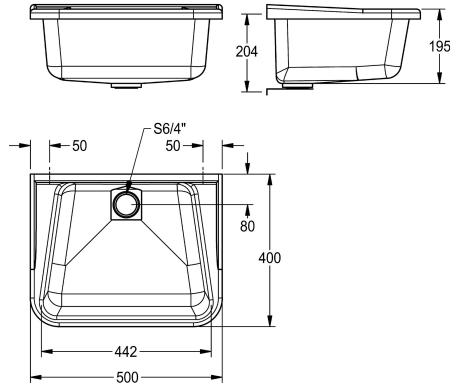

KWC SIRIUS Mehrzweckbecken

Modell-Linie: SIRIUS | MB5040

Reinigungsbecken, Waschtröge, Ausgüsse | Mehrzweckbecken

KWC-Nr.

2000103435

Farbe weiß

2000100090

Farbe decorgrau

Grundfarbe

weiss

decorgrau

Mehrzweckbecken aus glasfaserverstärktem Polyester, Materialstärke 3,0 mm, Farbe weiß, Standrohrventil G 1 1/2 B, integrierte Laschen für Wandmontage, inklusive Standrohr, inklusive

Standrohrventil, inklusive Befestigungsset.

Abmessungen 500 x 220 x 400 mm (B x H x T)

Technische Daten

Beckenposition	mittig
Beckendesign	runde Ecken
Becken: Höhe	195 mm
Becken: Tiefe	300 mm
Becken: Breite	265 mm
Abtropffläche oder Ablage	nein
Rost	nein
Material	Verbundstoff
Anzahl der Abläufe	1
Abganggröße	G 1 1/2 B
Gesamttiefe	400 mm
Gesamthöhe	220 mm
Gesamtbreite	500 mm
Überlauf	Standrohrüberlauf
Schwallrand	nein
Riffelung	nein
Rückwand	nein
Schlammsammelbehälter	nein
Schlammfangkorb	nein
Oberflächenbehandlung	unbearbeitet
Armaturenbank	nein
Art der Montage	Wandmontage
Typ Des Mehrzweckbecken	Mehrzweckbecken
Typ der Ablaufgarnitur	Standrohrventil
Position Ablauf	mittig hinten