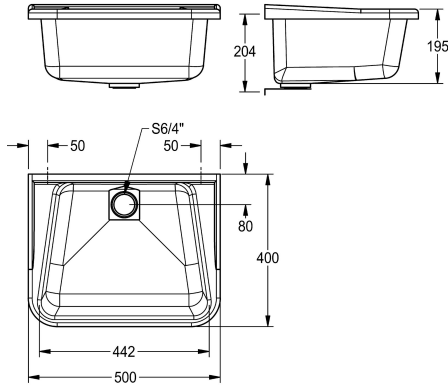

KWC SIRIUS

Cubeta de múltiples usos, blanca

Modell-Linie: SIRIUS | MB5040

Cubetas inoxidable | Fregadero industrial

KWC-No.

2000103435

Color blanco

2000100090

Color gris

Color primario

Blanco

DECORGREY

Cubeta de múltiples usos de material reciclado de poliéster reforzado con fibra de vidrio, válvula de tubo vertical 1 1/2", lengüetas integradas para montaje en pared, incluye tornillos para pared.

Dimensiones 500 x 220 x 400 mm (L x A x P)
Color blanco

Datos técnicos

Posición de la cubeta

Medio

Cubeta construcción

Esquinas del radio

Altura de la cubeta

195 mm

Longitud de lavabo

300 mm

Anchura de la cubeta

265 mm

Bandeja

No

óxido

No

Material

COMPOSITE

Número de orificios de residuos

1

Tamaño de la salida

G 1 1/2 B

Profundidad

400 mm

Altura

220 mm

Anchura total

500 mm

Rebosadero

Rebosadero

Peto trasero

No

Escurridor

No

Pared trasera

No

Sumidero

No

Cesta de sumidero

No

Acabado de superficie

Bruto

Repisa grifos

No

Tipo de montaje

Montaje a pared

Tipo de fregadero industrial

Fregadero de usos múltiples

Tipo de vertedero

Filtro de tubo vertical