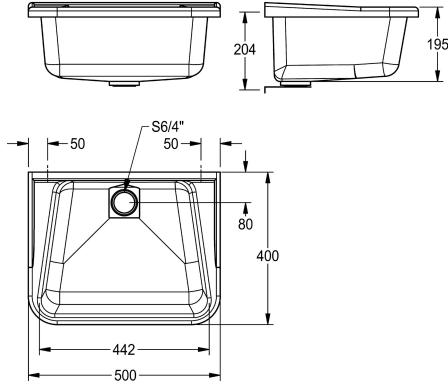

KWC SIRIUS pesuallas kierrätysmateriaalista

Modell-Linie: SIRIUS | MB5040
Kodinhoitoaltaat | Kodinhoitoaltaat

KWC-No.

2000103435

Valkoinen

2000100090

Harmaa

Perusväri

Valkea

DECORGREY

Pesuallas kierrätysmateriaalista valmistettua lasikuituvahvistettua polyesteriä, 1 1/2" tulppaava ylivuotoputki, integroidut kiinnityslokkeet seinäkiinnitystä varten, mukana sidepultit.

Mitat 500 x 220 x 400 mm (L x K x S)

Tekniset tiedot

Altaan paikka
Altaan rakenne
Altaan korkeus
Altaan syvyys
Altaan pituus
Kuvatustaso tai laskutaso
Ritilä
Materiaali
Pohjaventtiilien lukumäärä
Ulostuloaukon halkaisija
Kokonaissyvyys
Kokonaiskorkeus
Kokonaisleveys
Ylijuuksu
Takanosto
Pyykkilauta reuna
Tausta levy
Keruu allas
Keruu altaan kori
Pinnan viimeistely
Hanataso
Asennustapa
Kodinhoitoaltaan tyyppi
Pohjaventtiilin tyyppi
Pohjaventtiilin paikka

Keskus
Kulmien pyöristys
195 mm
300 mm
265 mm
Ei
Ei
COMPOSITE
1
G 1 1/2 B
400 mm
220 mm
500 mm
Pystyputkellinen ylivuoto
Ei
Ei
Ei
Ei
Ei
Raaka
Ei
Seinäasennus
Seinäaltaat
Nousuputken siivilä
Keskellä takana