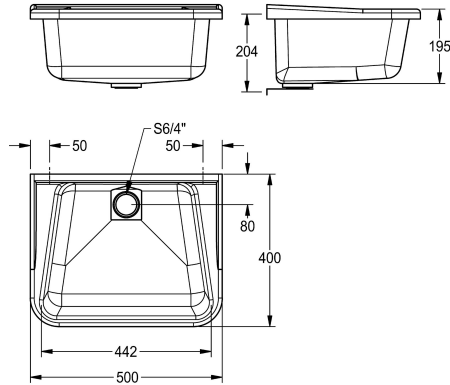

KWC SIRIUS

Bacs à usages multiples

Modell-Linie: SIRIUS | MB5040

Bacs de lavage, déversoirs et éviers | Bacs à usage multiples

KWC-No.

2000103435

Couleur : blanc

2000100090

Couleur gris décoration

Couleur de base

Blanc

DECORGREY

Bac à usages multiples en polyester renforcé avec fibre de verre, montage mural, sans plage de robinetterie, avec tube de surverse G 1 1/2 B, consoles intégrées.

Dimensions 500 x 220 x 400 mm (L x H x P)
Couleur blanc marmoré

Données techniques

position du vasque

Au milieu

Construction du bol

Rayon de l'angle

Vasque - hauteur du vasque

195 mm

Profondeur du vasque

300 mm

Largeur du vasque

265 mm

Égouttoir ou stockage

Non

Grille

Non

Matière

COMPOSITE

Nombre de trous pour déchets

1

Taille de l'évacuation

G 1 1/2 B

Profondeur totale

400 mm

Hauteur totale

220 mm

Largeur totale

500 mm

Trop-plein

tube de surverse

Support arrière

Non

Surface nervurée

Non

Dosseret

Non

Puisard d'évacuation

Non

Bac de récupération

Non

Finition de surface

Non traité

Saillie de robinetterie

Non

Type de montage

Montage mural

Type d'évier

Multi receveur lavabo

Type de kit d'évacuation

Tube de surverse

Position du vidage

Au milieu derrière