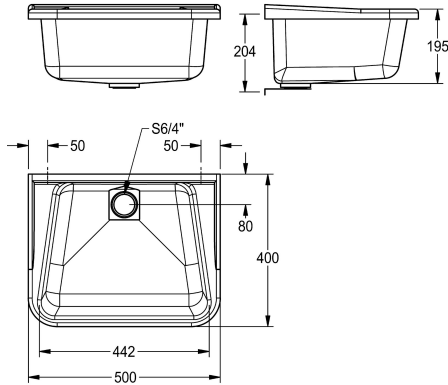

KWC SIRIUS

Lavelli multiuso bianco

Modell-Linie: SIRIUS | MB5040

Vasche di lavaggio | Lavelli multiuso

KWC-No.

2000103435

Colore bianco

2000100090

Colore grigio decor

Colore di base

Bianco

DECORGREY

Lavello multiuso in poliestere arricchito con fibra di vetro, installazione a parete, spessore materiale 3 mm, senza piano rubinetteria, con tubo di troppopieno. Staffe e materiale di fissaggio inclusi.

Dimensioni 500 x 220 x 400 mm (L x A x P)

Colore: bianco marmorizzato

Dati tecnici

Posizione bacino

Centro

Formato vasca

Raggio di curvatura

Altezza vasca

195 mm

Profondità orizzontale della vasca

300 mm

Larghezza vasca

265 mm

Gocciatoio o scolapiatti

No

Griglia

No

Materiale

COMPOSITE

Quantità scarichi

1

Dimensione scarico

G 1 1/2 B

Profondità totale

400 mm

Altezza totale

220 mm

Larghezza complessiva

500 mm

Troppo pieno

tubo di troppo pieno

Altezza alzatina

No

Lamiera ondulata

No

Paraspruzzi

No

Scarico filtrante

No

Cestello dello scarico

No

Finitura della superficie

Grezzo

Piano rubinetteria

No

Tipo di montaggio

Installazione a parete

Tipologia del lavello

Lavello multiuso

Tipologia del gruppo scarico

Filtro a tubo