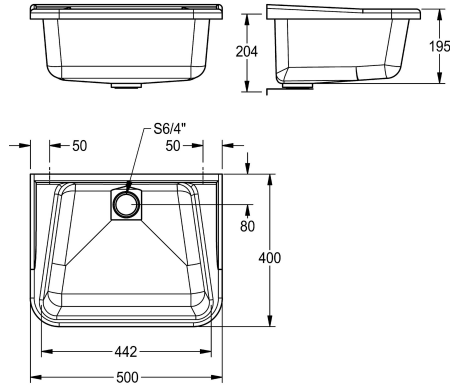

KWC SIRIUS

Lavelli multiuso bianco

Modell-Linie: SIRIUS | MB5040

Vasche di lavaggio | Lavelli multiuso

KWC-No.

2000103435

Colore bianco

2000100090

Colore grigio decor

Colore di base

Bianco

DECORGREY

Lavello multiuso in poliestere arricchito con fibra di vetro, installazione a parete, spessore materiale 3 mm, senza piano rubinetteria, con tubo di troppopieno. Staffe e materiale di fissaggio inclusi.

Dimensioni 500 x 220 x 400 mm (L x A x P)
Colore: bianco marmorizzato

Dati tecnici

Posizione bacino

Centro

Formato vasca

Raggio di curvatura

Altezza vasca

195 mm

Profondità orizzontale della vasca

300 mm

Larghezza vasca

265 mm

Gocciatoio o scolapiatti

No

Griglia

No

Materiale

COMPOSITE

Quantità scarichi

1

Dimensione scarico

G 1 1/2 B

Profondità totale

400 mm

Altezza totale

220 mm

Larghezza complessiva

500 mm

Troppo pieno

tubo di troppo pieno

Altezza alzatina

No

Lamiera ondulata

No

Paraspruzzi

No

Scarico filtrante

No

Cestello dello scarico

No

Finitura della superficie

Grezzo

Piano rubinetteria

No

Tipo di montaggio

Installazione a parete

Tipologia del lavello

Lavello multiuso

Tipologia del gruppo scarico

Filtro a tubo