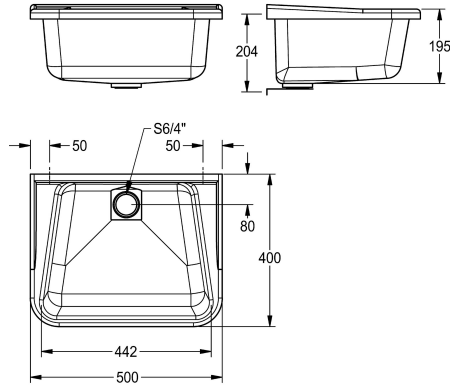

KWC SIRIUS Multifunctionele uitgietsbak

Modell-Linie: SIRIUS | MB5040
Wastroggen en uitgietsbakken | Multifunctionele wasbakken

KWC-No.

2000103435

Kleur wit

2000100090

Kleur decorgrijs

Basiskleur

Wit

DECORGREY

Multifunctionele uitgietsbak uit glasvezel verstevigd polyester materiaal, standpijp 1 1/2", geïntegreerde lussen voor wandmontage, inclusief muurschroeven.

Afmetingen 500 x 220 x 400 mm (B x H x D)
Kleur wit

Technical Data

Kuippositie
Kom constructie
Kuip - kuip diepte
Kuip - diepte
Kuip - breedte
Afdruipvlak of legbord
Rooster
Materiaal
Aantal afvoergaten
Uitlaat diameter
Totale diepte
Totale hoogte
Totale breedte
Overloop
Opstaande achterkant
Groef
Spatplaat
Slibopvangbak
Slibopvangkorf
Oppervlakafwerking
Kraanvlak
Type montage
Type utiliteitsblok
Type afvoer kit
Positie afvoeropening

Centraal
Radius hoeken
195 mm
300 mm
265 mm
Neen
Neen
COMPOSITE
1
G 1 1/2 B
400 mm
220 mm
500 mm
overlooppijp
Neen
Neen
Neen
Neen
Neen
Onbewerkt
Neen
Wandmontage
Multifunctionele gootsteen
Roosteroverlooppijp
Midden achter