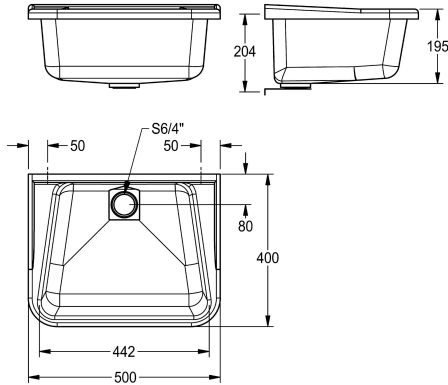

KWC SIRIUS Multifunctionele uitgietbak

Modell-Linie: SIRIUS | MB5040
Wastroggen en uitgietbakken | Multifunctionele wasbakken

KWC-No.

2000103435

Kleur wit

2000100090

Kleur decorgrijs

Basiskleur

Wit

DECORGREY

Multifunctionele uitgietbak uit glasvezel versterkt polyester materiaal, standpijp 1 1/2", geïntegreerde lussen voor wandmontage, inclusief muurschroeven.

Afmetingen 500 x 220 x 400 mm (B x H x D)
Kleur wit

Technical Data

Kuippositie
Kom constructie
Kuip - kuip diepte
Kuip - diepte
Kuip - breedte
Afdruiplak of legbord
Rooster
Materiaal
Aantal afvoergaten
Uitlaat diameter
Totale diepte
Totale hoogte
Totale breedte
Overloop
Opstaande achterkant
Groef
Spatplaat
Slibopvangbak
Slibopvangkorf
Oppervlakafwerking
Kraanvlak
Type montage
Type utiliteitsblok
Type afvoer kit
Positie afvoeropening

Centraal
Radius hoeken
195 mm
300 mm
265 mm
Neen
Neen
COMPOSITE
1
G 1 1/2 B
400 mm
220 mm
500 mm
overlooppijp
Neen
Neen
Neen
Neen
Neen
Onbewerkt
Neen
Wandmontage
Multifunctionele gootsteen
Roosteroverlooppijp
Midden achter