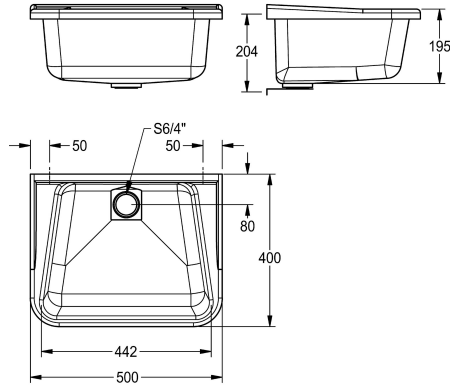

KWC SIRIUS Multi-purpose sink

Modell-Linie: SIRIUS | MB5040
Utslagsback | Diskho för flera ändamål

KWC-No.

2000103435

Colour white

2000100090

Colour decor-grey

Basfärg

Vit

DECORGREY

Väggmonterad universalskål tillverkad av glasfiberarmerad polyester, utan kranhål (för användning med väggmonterade kranar), 38 mm BSP avfallsarmatur med stående plugg/bräddavloppsrör och komplett med väggfästen.

Mått 500 x 220 x 400 mm (B x H x D)
Färg vit

Technical Data

skål placering

Skål konstruktion

Skål - skål djup

Skål - djup

Skål - vidd

Avlopps tank

Galler

Material

Antal avloppshål

Utloppets storlek

Övergripande djup

Total höjd

Total bredd

Bräddavlopp

Bakre stående

Tvåtröfflor

Utslagsback

Avlopps brunn

Avlopps behållare

Ytfinish

Kran hylla

Typ av montering

Typa av tvättlåda

Typ av avfallsbehållare

Mitten

Radie hörn

195 mm

300 mm

265 mm

Nej

Nej

COMPOSITE

1

G 1 1/2 B

400 mm

220 mm

500 mm

Stående överfyllnadsrör

Nej

Nej

Nej

Nej

Nej

Rå

Nej

Väggmontering

Fleranvändbar diskbank

Stigarrör sil