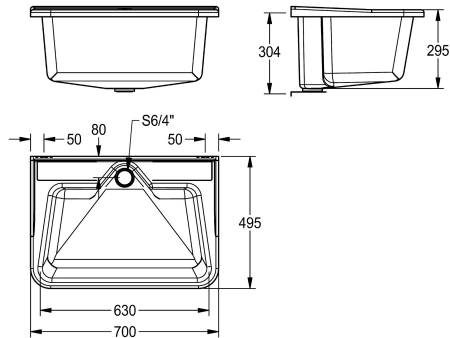

KWC SIRIUS Víceúčelový dřez

Modell-Linie: SIRIUS | MB7050
Úklidové dřezy | Víceúčelové dřezy

KWC-No.

2000103436

barva bílá

2000100092

barva dekorativní šedá

Základní barva

bílá

DECORGREY

Víceúčelový dřez z polyesterového materiálu zesíleného skleněnými vlákny, tloušťka materiálu 3 mm, barva bílá, přepadová trubka s ventilem G 1 1/2 B, integrované držáky k montáži na stěnu, včetně

přepadové trubky, ventilu a upevňovacího materiálu.

Rozměry 700 x 320 x 495 mm (š x v x h)

Technické údaje

Umístění umyvadla

Pravý

Umyvadlo - výška

Umyvadlo - hloubka

Umyvadlo - šířka

Odkapávač nebo zásobník

Mřížka

Materiál

Počet odtokových otvorů

Velikost odtokové trubky

Celková hloubka

Celková výška

Celková šířka

Přepad

Zadní lišta

Rýhování

Zadní stěna

Jímka

Jímkový koš

Povrch

Místo pro armaturu

Způsob montáže

Typ univerzálního dřezu

Typ odpadové sady

Umístění odtoku

středový

zaoblený roh

295 mm

300 mm

450 mm

Ne

Ne

složený

1

G 1 1/2 B

495 mm

320 mm

700 mm

svislá přepadová trubka

Ne

Ne

Ne

Ne

Ne

neopracovaný

Ne

montáž na stěnu

víceúčelový dřez

přepadová trubka

střed vzadu