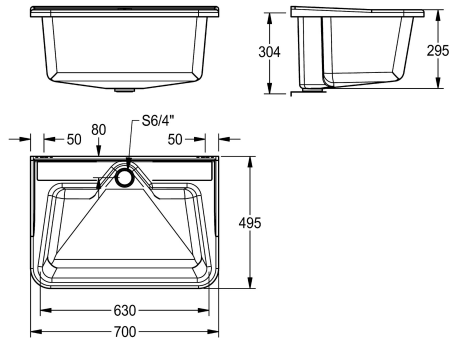

KWC SIRIUS Mehrzweckbecken

Modell-Linie: SIRIUS | MB7050

Reinigungsbecken, Waschtröge, Ausgüsse | Mehrzweckbecken

KWC-Nr.

2000103436

Farbe weiß

2000100092

Farbe decorgrau

Grundfarbe

weiss

decorgrau

Mehrzweckbecken aus glasfaserverstärktem Polyester, Materialstärke 3,0 mm, Farbe weiß, Standrohrventil G 1 1/2 B, integrierte Laschen für Wandmontage, inklusive Standrohr, inklusive

Standrohrventil, inklusive Befestigungsset.

Abmessungen 700 x 320 x 495 mm (B x H x T)

Technische Daten

Beckenposition
Beckendesign
Becken: Höhe
Becken: Tiefe
Becken: Breite
Abtropffläche oder Ablage
Rost
Material
Anzahl der Abläufe
Abgangsgröße
Gesamttiefe
Gesamthöhe
Gesamtbreite
Überlauf
Schwallrand
Riffelung
Rückwand
Schlammsammelbehälter
Schlammfangkorb
Oberflächenbehandlung
Armaturenbank
Art der Montage
Typ Des Mehrzweckbecken
Typ der Ablaufgarnitur
Position Ablauf

mittig
runde Ecken
295 mm
300 mm
450 mm
nein
nein
Verbundstoff
1
G 1 1/2 B
495 mm
320 mm
700 mm
Standrohrüberlauf
nein
nein
nein
nein
nein
nein
unbearbeitet
nein
Wandmontage
Mehrzweckbecken
Standrohrventil
mittig hinten