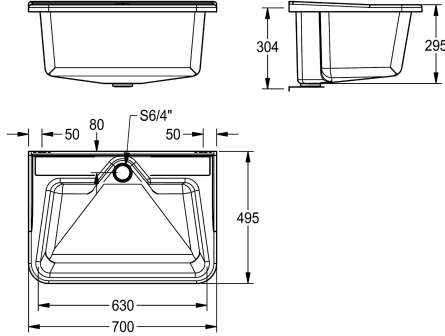

KWC SIRIUS

Pesuallas kierrätysmateriaalista

Modell-Linie: SIRIUS | MB7050

Kodinhoitoaltaat | Kodinhoitoaltaat

KWC-No.

2000103436

Valkoinen

2000100092

Harmaa

Perusväri

Valko

DECORGREY

Pesuallas kierrätysmateriaalista valmistettua lasikuituvahvistettua polyesteriä, tulppaava ylivuotoputki 1 1/2", integroidut kiinnitysulokkeet seinäkiinnitystä varten, mukana sidepultit.

Mitat 700 x 320 x 495 mm (L x K x S)

Tekniset tiedot

Altaan paikka

Keskus

Altaan rakenne

Kulmien pyöristys

Altaan korkeus

295 mm

Altaan syvyys

300 mm

Altaan pituus

450 mm

Kuvatustaso tai laskutaso

Ei

Ritilä

Ei

Materiaali

COMPOSITE

Pohjaventtiilien lukumäärä

1

Ulostuloaukon halkaisija

G 1 1/2 B

Kokonaissyvyys

495 mm

Kokonaiskorkeus

320 mm

Kokonaisleveys

700 mm

Ylijuuksu

Pystyputkellinen ylivuoto

Takanosto

Ei

Pyykkilauta reuna

Ei

Tausta levy

Ei

Keruu allas

Ei

Keruu altaan kori

Ei

Pinnan viimeistely

Raaka

Hanataso

Ei

Asennustapa

Seinäasennus

Kodinhoitoaltaan tyyppi

Seinäaltaat

Pohjaventtiilin tyyppi

Nousuputken siivilä

Pohjaventtiilin paikka

Keskellä takana