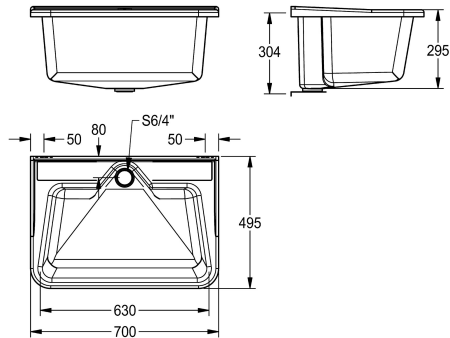

KWC SIRIUS

Bacs à usages multiples

Modell-Linie: SIRIUS | MB7050

Bacs de lavage, déversoirs et éviers | Bacs à usage multiples

KWC-No.

2000103436

Couleur : blanc

2000100092

Couleur gris décoration

Couleur de base

Blanc

DECORGREY

Bac à usages multiples en polyester renforcé avec fibre de verre, montage mural, sans plage de robinetterie, avec tube de surverse G 1 1/2 B, consoles intégrées.

Dimensions 700 x 320 x 495 mm (L x H x P)
Couleur blanc marmoré

Données techniques

position du vasque

Au milieu

Construction du bol

Rayon de l'angle

Vasque - hauteur du vasque

295 mm

Profondeur du vasque

300 mm

Largeur du vasque

450 mm

Égouttoir ou stockage

Non

Grille

Non

Matière

COMPOSITE

Nombre de trous pour déchets

1

Taille de l'évacuation

G 1 1/2 B

Profondeur totale

495 mm

Hauteur totale

320 mm

Largeur totale

700 mm

Trop-plein

tube de surverse

Support arrière

Non

Surface nervurée

Non

Dosseret

Non

Puisard d'évacuation

Non

Bac de récupération

Non

Finition de surface

Non traité

Saillie de robinetterie

Non

Type de montage

Montage mural

Type d'évier

Multi receveur lavabo

Type de kit d'évacuation

Tube de surverse

Position du vidage

Au milieu derrière