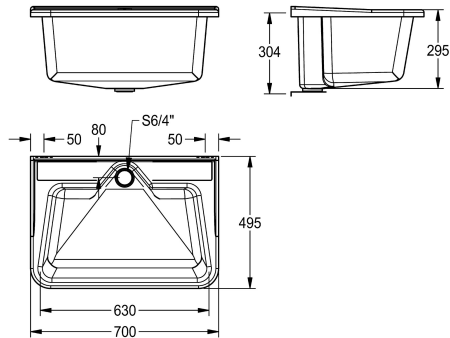

KWC SIRIUS

Lavelli multiuso bianco

Modell-Linie: SIRIUS | MB7050

Vasche di lavaggio | Lavelli multiuso

KWC-No.

2000103436

Colore bianco

2000100092

Colore grigio decor

Colore di base

Bianco

DECORGREY

Lavello multiuso in poliestere arricchito con fibra di vetro, installazione a parete, spessore materiale 3 mm, senza piano rubinetteria, con tubo di troppopieno. Staffe e materiale di fissaggio inclusi.

Dimensioni 700 x 320 x 495 mm (L x A x P)
Colore bianco

Dati tecnici

Posizione bacino

Centro

Formato vasca

Raggio di curvatura

Altezza vasca

295 mm

Profondità orizzontale della vasca

300 mm

Larghezza vasca

450 mm

Gocciatoio o scolapiatti

No

Griglia

No

Materiale

COMPOSITE

Quantità scarichi

1

Dimensione scarico

G 1 1/2 B

Profondità totale

495 mm

Altezza totale

320 mm

Larghezza complessiva

700 mm

Troppo pieno

tubo di troppo pieno

Altezza alzatina

No

Lamiera ondulata

No

Paraspruzzi

No

Scarico filtrante

No

Cestello dello scarico

No

Finitura della superficie

Grezzo

Piano rubinetteria

No

Tipo di montaggio

Installazione a parete

Tipologia del lavello

Lavello multiuso

Tipologia del gruppo scarico

Filtro a tubo