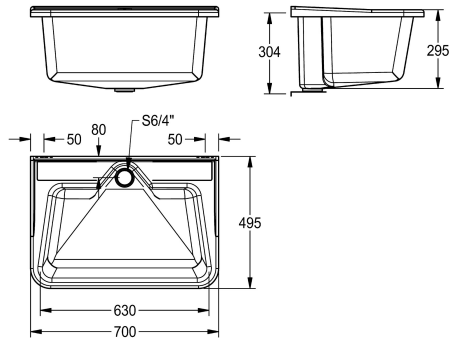

KWC SIRIUS Multifunctionele uitgietsbak

Modell-Linie: SIRIUS | MB7050

Wastroggen en uitgietsbakken | Multifunctionele wasbakken

KWC-No.

2000103436

Kleur wit

2000100092

Kleur decorgrijs

Basiskleur

Wit

DECORGREY

Multifunctionele uitgietsbak uit glasvezel versterkt polyester materiaal, standpijp 1 1/2", geïntegreerde lussen voor wandmontage, inclusief muurschroeven.

Afmetingen 700 x 320 x 495 mm (B x H x D)
Kleur wit

Technical Data

Kuippositie
Kom constructie
Kuip - kuip diepte
Kuip - diepte
Kuip - breedte
Afdruipvlak of legbord
Rooster
Materiaal
Aantal afvoergaten
Uitlaat diameter
Totale diepte
Totale hoogte
Totale breedte
Overloop
Opstaande achterkant
Groef
Spatplaat
Slibopvangbak
Slibopvangkorf
Oppervlakafwerking
Kraanvlak
Type montage
Type utiliteitsblok
Type afvoer kit
Positie afvoeropening

Centraal
Radius hoeken
295 mm
300 mm
450 mm
Neen
Neen
COMPOSITE
1
G 1 1/2 B
495 mm
320 mm
700 mm
overlooppijp
Neen
Neen
Neen
Neen
Neen
Onbewerkt
Neen
Wandmontage
Multifunctionele gootsteen
Roosteroverlooppijp
Midden achter