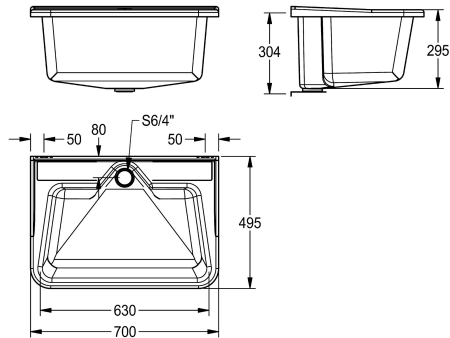

KWC SIRIUS Multifunctionele uitgietsbak

Modell-Linie: SIRIUS | MB7050
Wastroggen en uitgietsbakken | Multifunctionele wasbakken

KWC-No.

2000103436

Kleur wit

2000100092

Kleur decorgrijs

Basiskleur

Wit

DECORGREY

Multifunctionele uitgietsbak uit glasvezel versterkt polyester materiaal, standpijp 1 1/2", geïntegreerde lussen voor wandmontage, inclusief muurschroeven.

Afmetingen 700 x 320 x 495 mm (B x H x D)
Kleur wit

Technical Data

Kuippositie
Kom constructie
Kuip - kuip diepte
Kuip - diepte
Kuip - breedte
Afdruiplak of legbord
Rooster
Materiaal
Aantal afvoergaten
Uitlaat diameter
Totale diepte
Totale hoogte
Totale breedte
Overloop
Opstaande achterkant
Groef
Spatplaat
Slibopvangbak
Slibopvangkorf
Oppervlakafwerking
Kraanvlak
Type montage
Type utiliteitsblok
Type afvoer kit
Positie afvoeropening

Centraal
Radius hoeken
295 mm
300 mm
450 mm
Neen
Neen
COMPOSITE
1
G 1 1/2 B
495 mm
320 mm
700 mm
overlooppijp
Neen
Neen
Neen
Neen
Neen
Onbewerkt
Neen
Wandmontage
Multifunctionele gootsteen
Roosteroverlooppijp
Midden achter