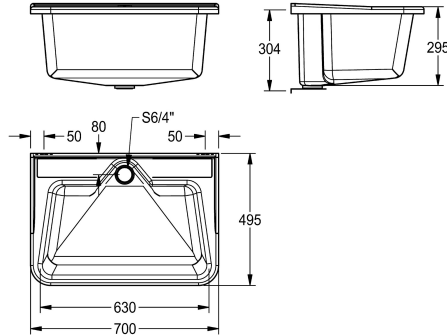

KWC SIRIUS

Komora wielofunkcyjna biała

Modell-Linie: SIRIUS | MB7050

Komory gospodarcze | Komora wielofunkcyjna

KWC-No.

2000103436

Kolor biały

2000100092

Kolor szary ozdobny

Kolor podstawowy

Biały

DECORGREY

Komora wielofunkcyjna z poliestru wzmocnionego włóknem szklanym uzyskanego z recyklingu, zawór stojakowy 1 1/2", zintegrowane łączniki do montażu ściennego, w komplecie śruby do ściany.

Kolor biały

Wymiary (szer. x wys. x głęb.): 700 x 320 x 495 mm

Dane techniczne

Umieszczenie komory
Konstrukcja komory
Komora - głębokość komory
Głębokość komory
Szerokość komory
Ociekacz lub półka
Ruszt
Materiał
Liczba otworów odpływowych
Średnica odpływu
Łączna głębokość
Łączna wysokość
Łączna szerokość
Przelew
Tylna krawędź przyścienna
Tarka
Ścianka tylna
Osadnik szlamu
Pojemnik na szlam
Wykończenie powierzchni
Półka na baterię
Rodzaj montażu
Rodzaje zlewozmywaków gospodarczych
Rodzaje zestawów odpływowych

W środku
Zaokrąglone narożniki
295 mm
300 mm
450 mm
Nie
Nie
COMPOSITE
1
G 1 1/2 B
495 mm
320 mm
700 mm
Przelew rurkowy
Nie
Nie
Nie
Nie
Nie
Niewykończony
Nie
Montaż naścienny
Zlewozmywak wielofunkcyjny
Rurkowy filtr sitkowy