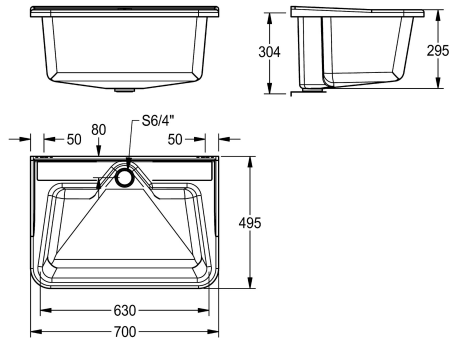

KWC SIRIUS Multi-purpose sink

Modell-Linie: SIRIUS | MB7050
Utslagsback | Diskho för flera ändamål

KWC-No.

2000103436

Colour white

2000100092

Colour decor-grey

Basfärg

Vit

DECORGREY

Väggmonterad universalkvaskskål, tillverkad av glasfiberarmerad polyester, utan kranhål (för användning med väggmonterade kranar), 38 mm BSP avloppsarmatur med 1 1/2" stående plugg/bräddavloppsrör, komplett med väggfästen.

Mått 700 x 320 x 495 mm (B x A x D)

Färg vit

Technical Data

skål placering

Skål konstruktion

Skål - skål djup

Skål - djup

Skål - vidd

Avlopps tank

Galler

Material

Antal avloppshål

Utloppets storlek

Övergripande djup

Total höjd

Total bredd

Bräddavlopp

Bakre stående

Tvättröfflor

Utslagsback

Avlopps brunn

Avlopps behållare

Ytfinish

Kran hylla

Typ av montering

Typa av tvättflåda

Typ av avfallsbehållare

Mitten

Radie hörn

295 mm

300 mm

450 mm

Nej

Nej

COMPOSITE

1

G 1 1/2 B

495 mm

320 mm

700 mm

Stående överfyllnadsrör

Nej

Nej

Nej

Nej

Nej

Rå

Nej

Väggmontering

Fleranvändbar diskbank

Stigarrör sil