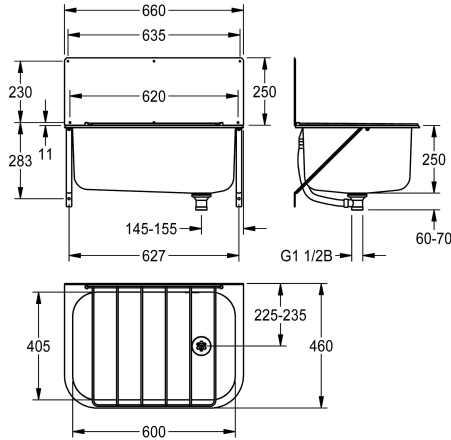

KWC SIRIUS Víceúčelový dřez

Modell-Linie: SIRIUS | SIRX355
Úklidové dřezy | Víceúčelové dřezy

KWC-No.

2000103647

Víceúčelový dřez, rozměry 660 x 500 x 460 mm (š x v x h)

Víceúčelový dřez k montáži na stěnu, z chromikové oceli, povrch hedvábně matný, tloušťka materiálu 1,5 mm, beze spár vevařené prohlubeň. Bez místa pro baterii, se sklápěným roštem a zadní ochrannou stěnou, odtok vzadu uprostřed, zátková odtoková a

přepadová sada G 1 1/2 B, s přepadem, zvýšený zadní okraj a konzoly, včetně upevňovacího materiálu.

Rozměry 660 x 250 x 460 mm (š x v x h)

Technické údaje

Výška zadní desky
Umístění umyvadla
Pravý
Umyvadlo - výška
Celková délka umyvadla
Umyvadlo - hloubka
Umyvadlo - šířka
Kartáče
Odkapávač nebo zásobník
Mřížka
Materiál mřížky
Materiál
Kód materiálu
Kód materiálu roštu
Tloušťka materiálu
Počet odtokových otvorů
Velikost odtokové trubky
Celková hloubka
Celková výška
Celková šířka
Přepad
Zadní lišta
Rýhování
Otvor přepadu
Zadní stěna
Jímka

250 mm
středový
zaoblený roh
250 mm
hedvábně matný
405 mm
600 mm
WITHOUT BRUSHES
Ne
sklápěcí
nerezová ocel
ušlechtilá ocel
1.4301
1.4301
1.5 mm
1
G 1 1/2 B
460 mm
250 mm
660 mm
ano
Ne
Ne
ano
ano
Ne

KWC SIRIUS Víceúčelový dřez

Modell-Linie: SIRIUS | SIRX355
Úklidové dřezy | Víceúčelové dřezy

Jímkový koš	Ne
Povrch	hedvábně matný
Místo pro armaturu	Ne
Způsob montáže	montáž na stěnu
Typ univerzálního dřezu	víceúčelový dřez
Počet mycích míst	1
Umístění odtoku	pravý středový
Vzdálenost odpadu od zdi	230 mm
Včetně odpadové sady	ano
Velikost odpadu	DN 40