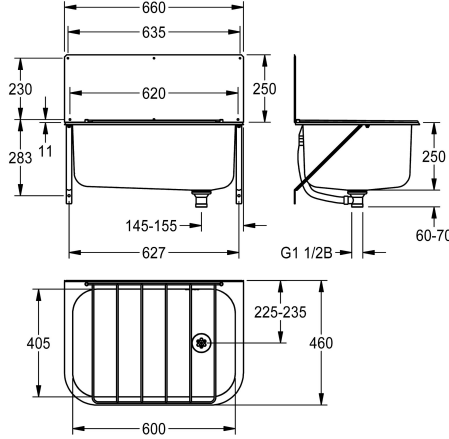

KWC SIRIUS

Monikäyttöallas, rutilä, suojaseinä

Modell-Linie: SIRIUS | SIRX355

Kodinhoitoaltaat | Kodinhoitoaltaat

KWC-No.

2000103647

Mitat 660 x 500 x 460 mm (L x K x S)

Monikäyttöallas seinään kiinnitettäväksi, valmistettu 304 kromi-nikkeliteräksestä, satiinipinta, saumaton hitsattu pesuallas, pyöristetyt reunat. Ilman hanatiloa, taittoritilällä ja taustalevyllä. Pohjaventtiili oikealla keskellä, pallosulkuventtiilillä ja ylivuotosarja DN 40. Kannakkeilla, mukana asennusmateriaalit.

Materiaalin paksuus 1,5 mm
Mitat 660 x 250 x 460 mm (L x K x S)
Sisämitat 600 x 250 x 405 mm (L x K x S)
Taustalevy 660 x 250 mm (L x K)

Tekniset tiedot

Taustalevyn korkeus
Altaan paikka
Altaan rakenne
Altaan korkeus
Altaan pinta
Altaan syvyys
Altaan pituus
Harjat
Kuvatustaso tai laskutaso
Ritilä
Ritilän materiaali
Materiaali
Rst teräslaji
Rst teräslaji rutilä
Materiaalin vahvuus
Pohjaventtiilien lukumäärä
Ulostuloaukon halkaisija
Kokonaisyyvyys
Kokonais korkeus
Kokonaisleveys
Ylijuoksu
Takanosto
Pyykkilauta reuna
Ylivuotoaukko
Tausta levy

250 mm
Keskus
Kulmien pyöristys
250 mm
Satiinipintainen
405 mm
600 mm
Without brushes
Ei
Saranoitu
Ruostumaton teräs
Ruostumaton teräs
1.4301
1.4301
1.5 mm
1
G 1 1/2 B
460 mm
250 mm
660 mm
Kyllä
Ei
Ei
Kyllä
Kyllä

KWC SIRIUS

Monikäyttöallas, ritilä, suojaseinä

Modell-Linie: SIRIUS | SIRX355

Kodinhoitoaltaat | Kodinhoitoaltaat

Keruu allas	Ei
Keruu altaan kori	Ei
Pinnan viimeistely	Satiinipintainen
Hanataso	Ei
Asennustapa	Seinäasennus
Kodinhoitoaltaan tyyppi	Seinäaltaat
Pesupaikkojen lukumäärä	1
Pohjaventtiilin paikka	Keskellä oikealla
Pohjaventtiilin ulkonema	230 mm
sisältää pohjaventtiilin	Kyllä
Pohjaventtiilin koko	DN 40
IviCode	0