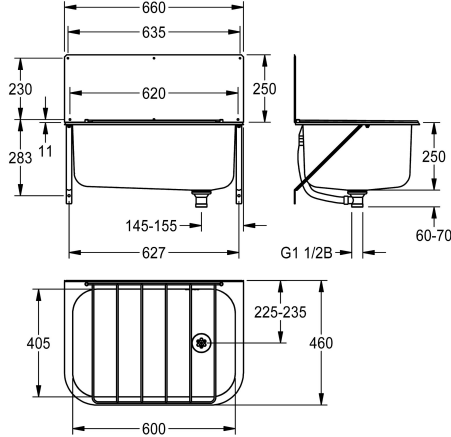

### KWC-No.

**2000103647**

Dimensions 660 x 500 x 460 mm (L x H x P)

Éviers à usage universel conçus pour un montage mural, en nickel-chrome 304, finition satinée, avec lavabo soudé d'un seul tenant aux bords arrondis. Sans plage de robinetterie, avec grille pliante et dossier, raccord de bonde au milieu à droite, bonde avec valve à tournant sphérique et trop-plein DN 40. Trop-plein et remontée arrière inclus. Supports et matériel de fixation fournis.

Épaisseur du matériau 1,5 mm  
Dimensions 660 x 250 x 460 mm (L x H x P)  
Dimensions internes 600 x 250 x 405 mm (L x H x P)  
Remontée 20 mm (H)  
Dossieret 660 x 250 mm (L x P)