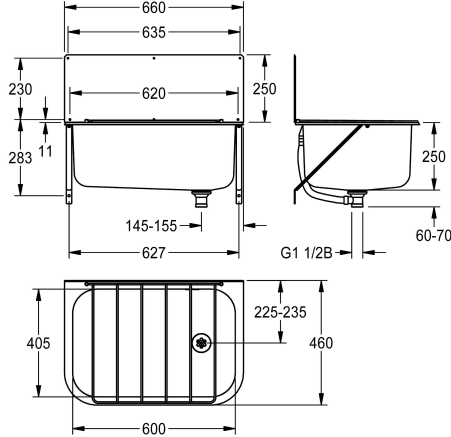

### KWC-No.

**2000103647**

Dimensioni 660 x 500 x 460 mm (L x A x P)

Lavello multiuso per installazione a parete, in acciaio inox 18/10, superficie satinata, vasca saldata senza giunture, bordi arrotondati. Senza piano rubinetteria, con griglia ribaltabile e pannello paraspruzzi, scarico centrale a destra, piletta di scarico con tappo e set troppopieno DN 40. Con staffe, incluso materiale di fissaggio.

Spessore 1,5 mm  
Dimensioni 660 x 250 x 460 mm (L x A x P)  
Dimensioni interne 600 x 250 x 405 mm (L x A x P)  
Alzatina 20 mm (A)  
Pannello paraspruzzi 660 x 250 mm (L x A)

### Dati tecnici

Altezza paraspruzzi
Posizione bacino
Formato vasca
Altezza vasca
Finitura vasca
Profondità orizzontale della vasca
Larghezza vasca
Scopini
Gocciatoio o scolapiatti
Griglia
Composizione griglia
Materiale
Codice materiale
Codice materiale griglia
Spessore del materiale
Quantità scarichi
Dimensione scarico
Profondità totale
Altezza totale
Larghezza complessiva
Troppo pieno
Altezza alzatina
Lamiera ondulata
Connessione vasche

250 mm
Centro
Raggio di curvatura
250 mm
Finitura satinata
405 mm
600 mm
WITHOUT BRUSHES
No
Incardinato
Acciaio al nichel-cromo 18/10
Acciaio inox
1.4301
1.4301
1.5 mm
1
G 1 1/2 B
460 mm
250 mm
660 mm
Si
No
No
Si