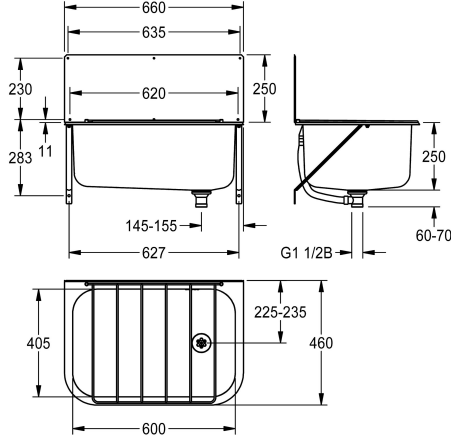

### KWC-No.

**2000103647**

Dimensioni 660 x 500 x 460 mm (L x A x P)

Lavello multiuso per installazione a parete, in acciaio inox 18/10, superficie satinata, vasca saldata senza giunture, bordi arrotondati. Senza piano rubinetteria, con griglia ribaltabile e pannello paraspruzzi, scarico centrale a destra, piletta di scarico con tappo e set troppopieno DN 40. Con staffe, incluso materiale di fissaggio.

Spessore 1,5 mm  
Dimensioni 660 x 250 x 460 mm (L x A x P)  
Dimensioni interne 600 x 250 x 405 mm (L x A x P)  
Alzatina 20 mm (A)  
Pannello paraspruzzi 660 x 250 mm (L x A)

### Dati tecnici

Altezza paraspruzzi
Posizione bacino
Formato vasca
Altezza vasca
Finitura vasca
Profondità orizzontale della vasca
Larghezza vasca
Scopini
Gocciolatoio o scolapiatti
Griglia
Composizione griglia
Materiale
Codice materiale
Codice materiale griglia
Spessore del materiale
Quantità scarichi
Dimensione scarico
Profondità totale
Altezza totale
Larghezza complessiva
Troppo pieno
Altezza alzatina
Lamiera ondulata
Connessione vasche

250 mm
Centro
Raggio di curvatura
250 mm
Finitura satinata
405 mm
600 mm
WITHOUT BRUSHES
No
Incardinato
Acciaio al nichel-cromo 18/10
Acciaio inox
1.4301
1.4301
1.5 mm
1
G 1 1/2 B
460 mm
250 mm
660 mm
Si
No
No
Si