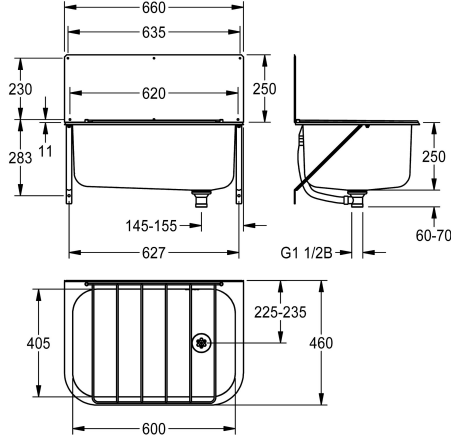

KWC SIRIUS Multifunctionele uitgietskaf

Modell-Linie: SIRIUS | SIRX355
Wastroggen en uitgietskaffen | Multifunctionele wasbakken

KWC-No.

2000103647

Afmetingen 660 x 500 x 460 mm (B x H x D)

Multifunctionele uitgietskaf voor wandmontage, van roestvrij staal, oppervlak zijdemat, materiaaldikte 1,5 mm, naadloos ingelaste bak met afgeronde randen. Zonder kraanvlak, met opklapbaar emmerrooster en spatwand (660 x 250 mm), afvoer rechts in het midden, afvoer- en overloopgarnituur DN 40, met overloop, met

opstaande rand (20 mm) aan achterzijde. Met ophangbeugels, inclusief bevestigingsmateriaal.

Afmetingen 660 x 250 x 460 mm (B x H x D)
Afmetingen bak 600 x 250 x 405 mm (B x H x D)

Technical Data

Spatplaat hoogte
Kuippositie
Kom constructie
Kuip - kuip diepte
Afwerking kuip
Kuip - diepte
Kuip - breedte
Borstels
Afdruipvlak of legbord
Rooster
Roostermateriaal
Materiaal
Materiaalcode
Materiaalcode rooster
Materiaaldikte
Aantal afvoergaten
Uitlaat diameter
Totale diepte
Totale hoogte
Totale breedte
Overloop
Opstaande achterkant
Groef
Afvoerkanal
Spatplaat

250 mm
Centraal
Radius hoeken
250 mm
Zijdeglans
405 mm
600 mm
WITHOUT BRUSHES
Neen
Opklapbaar
Roestvrij staal
Roestvrij staal
1.4301
1.4301
1.5 mm
1
G 1 1/2 B
460 mm
250 mm
660 mm
Ja
Neen
Neen
Ja
Ja

KWC SIRIUS Multifunctionele uitgietbak

Modell-Linie: SIRIUS | SIRX355
Wastroggen en uitgietbakken | Multifunctionele wasbakken

Slibopvangbak	Neen
Slibopvangkorf	Neen
Oppervlakafwerking	Zijdeglans
Kraanvlak	Neen
Type montage	Wandmontage
Type utiliteitsblok	Multifunctionele gootsteen
Aantal wasplaatsen	1
Positie afvoeropening	Rechts midden
Lengte uitloop	230 mm
afvoer kit inbegrepen	Ja
Afvoer afmetingen	DN 40