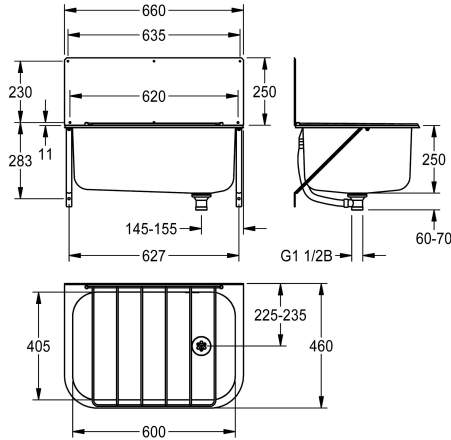

KWC SIRIUS Multifunctionele uitgietskaf

Modell-Linie: SIRIUS | SIRX355
Wastroggen en uitgietskaffen | Multifunctionele wasbakken

KWC-No.

2000103647

Afmetingen 660 x 500 x 460 mm (B x H x D)

Multifunctionele uitgietskaf voor wandmontage, van roestvrij staal, oppervlak zijdemat, materiaaldikte 1,5 mm, naadloos ingelaste bak met afgeronde randen. Zonder kraanvlak, met opklapbaar emmerrooster en spatwand (660 x 250 mm), afvoer rechts in het midden, afvoer- en overloopgarnituur DN 40, met overloop, met

opstaande rand (20 mm) aan achterzijde. Met ophangbeugels, inclusief bevestigingsmateriaal.

Afmetingen 660 x 250 x 460 mm (B x H x D)
Afmetingen bak 600 x 250 x 405 mm (B x H x D)

Technical Data

Spatplaat hoogte
Kuippositie
Kom constructie
Kuip - kuip diepte
Afwerking kuip
Kuip - diepte
Kuip - breedte
Borstels
Afdruipvlak of legbord
Rooster
Roostermateriaal
Materiaal
Materiaalcode
Materiaalcode rooster
Materiaaldikte
Aantal afvoergaten
Uitlaat diameter
Totale diepte
Totale hoogte
Totale breedte
Overloop
Opstaande achterkant
Groef
Afvoerkanal
Spatplaat

250 mm
Centraal
Radius hoeken
250 mm
Zijdeglans
405 mm
600 mm
WITHOUT BRUSHES
Neen
Opklapbaar
Roestvrij staal
Roestvrij staal
1.4301
1.4301
1.5 mm
1
G 1 1/2 B
460 mm
250 mm
660 mm
Ja
Neen
Neen
Ja
Ja

KWC SIRIUS Multifunctionele uitgietbak

Modell-Linie: SIRIUS | SIRX355
Wastroggen en uitgietbakken | Multifunctionele wasbakken

Slibopvangbak	Neen
Slibopvangkorf	Neen
Oppervlakafwerking	Zijdeglans
Kraanvlak	Neen
Type montage	Wandmontage
Type utiliteitsblok	Multifunctionele gootsteen
Aantal wasplaatsen	1
Positie afvoeropening	Rechts midden
Lengte uitloop	230 mm
afvoer kit inbegrepen	Ja
Afvoer afmetingen	DN 40