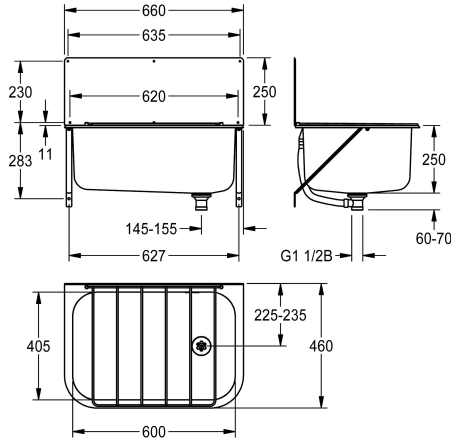

KWC SIRIUS

SIRX355 Flerfunktionsvaskar för väggmontage

Modell-Linie: SIRIUS | SIRX355

Utslagsback | Diskho för flera ändamål

KWC-No.

2000103647

Flerfunktionsvaskar för väggmontage

Flerfunktionsvaskar för väggmontage, gjorda av 304 kromnickelstål, satinerad yta, sömlöst svetsat tvättställ, rundade kanter. Utan kranavsats, med fällgaller och stänkback, avfallsarmatur till höger i mitten, avfallsats med kulstoppventil och bräddsats DN

40, med bräddavlopp och bakre stänkskydd. Med fästen, inklusive monteringsmaterial. Materialtjocklek 1,5 mm Mått 660 x 250 x 460 mm (B x H x D) Inermått 600 x 250 x 405 mm (B x H x D) Upstand 20 mm (H) Stänkstöd 660 x 250 mm (B x H)

Technical Data

Höjd på stänkskydd
skål placering
Skål konstruktion
Skål - skål djup
Skål finish
Skål - djup
Skål - vidd
Borstar
Avlopps tank
Galler
Galler material
Material
Materialkod
Materialkod galler
Material tjocklek
Antal avloppshål
Utloppets storlek
Övergripande djup
Total höjd
Total bredd
Bräddavlopp
Bakre stående
Tvåträfflor
Bräddavlopp
Utslagsback
Avlopps brunn

250 mm
Mitten
Radie hörn
250 mm
Satin yta
405 mm
600 mm
WITHOUT BRUSHES
Nej
Gångjärn
Rostfritt stål
Rostfritt stål
1.4301
1.4301
1.5 mm
1
G 1 1/2 B
460 mm
250 mm
660 mm
Ja
Nej
Nej
Ja
Ja
Nej

KWC SIRIUS

SIRX355 Flerfunktionsvaskar för väggmontage