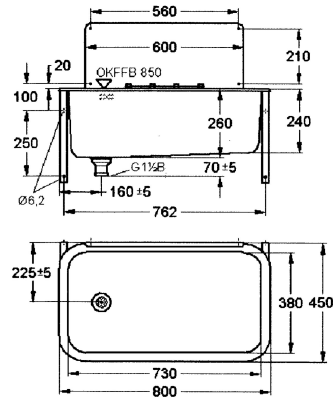

KWC SIRIUS Víceúčelový dřez

Modell-Linie: SIRIUS | SIRX356
Úklidové dřezy | Víceúčelové dřezy

KWC-No.

2000103648

Rozměry 800 x 260 x 450 mm (š x v x h)

Víceúčelový dřez k montáži na stěnu, z chromikové oceli, povrch hedvábně matný, tloušťka materiálu 1,5 mm. Bez místa pro baterii, s ochrannou zadní stěnou, nosný rošt, zátková odtoková a přeřadová sada G 1 1/2 B a integrované konzoly, včetně

upevňovacího materiálu.

Rozměry 800 x 260 x 450 mm (š x v x h)

Technické údaje

Výška zadní desky
Umístění umyvadla
Pravý
Umyvadlo - výška
Celková délka umyvadla
Umyvadlo - hloubka
Umyvadlo - šířka
Kartáče
Odkapávač nebo zásobník
Mřížka
Materiál mřížky
Materiál
Kód materiálu
Kód materiálu roštu
Tloušťka materiálu
Počet odtokových otvorů
Velikost odtokové trubky
Celková hloubka
Celková výška
Celková šířka
Přeřad
Zadní lišta
Rýhování
Otvor přeřadu
Zadní stěna
Jímka

250 mm
středový
zaoblený roh
260 mm
hedvábně matný
380 mm
730 mm
WITHOUT BRUSHES
Ne
sklápěcí
nerezová ocel
ušlechtilá ocel
1.4301
1.4301
1.5 mm
1
G 1 1/2 B
450 mm
260 mm
800 mm
ano
Ne
Ne
ano
ano
Ne

KWC SIRIUS Víceúčelový dřez

Modell-Linie: SIRIUS | SIRX356
Úklidové dřezy | Víceúčelové dřezy

Jímkový koš	Ne
Povrch	hedvábně matný
Místo pro armaturu	Ne
Způsob montáže	montáž na stěnu
Typ univerzálního dřezu	víceúčelový dřez
Počet mycích míst	1
Umístění odtoku	levý středový
Vzdálenost odpadu od zdi	225 mm
Včetně odpadové sady	ano
Velikost odpadu	DN 40