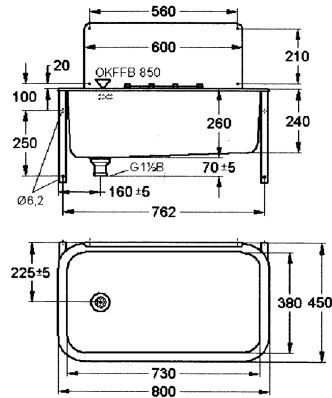

KWC SIRIUS Mehrzweckbecken

Modell-Linie: SIRIUS | SIRX356

Reinigungsbecken, Waschröge, Ausgüsse | Mehrzweckbecken

KWC-Nr.

2000103648

SIRIUS Mehrzweckbecken, Abmessungen 800 x 260 x 450 mm (B x H x T)

Mehrzweckbecken für Wandmontage, aus Chromnickelstahl, Oberfläche seidenmatt, Materialstärke 1,5 mm, fugenlos eingeschweißtes Becken, abgerundete Kanten. Ohne Armaturenbank, mit Klapprost und Spritzwand, Ablauf mittig links, Stopfenab- und Überlaufgarnitur DN 40, mit Überlauf, ohne hintere

Aufkantung. Mit Konsolen, inklusive Befestigungsmaterial.

Abmessungen 800 x 260 x 450 mm (B x H x T)
Innenmaße 730 x 260 x 380 mm (B x H x T)
Spritzwand 600 x 250 mm (B x H)

Technische Daten

Spritzschutzhöhe
Beckenposition
Beckendesign
Becken: Höhe
Oberflächenbehandlung des Beckens
Becken: Tiefe
Becken: Breite
Bürsten
Abtropffläche oder Ablage
Rost
Rostmaterial
Material
Materialtyp
Materialtyp Rost
Materialstärke
Anzahl der Abläufe
Abgangsgröße
Gesamttiefe
Gesamthöhe
Gesamtbreite
Überlauf
Schwallrand
Riffelung
Überlaufkanal

250 mm
mittig
runde Ecken
260 mm
seidenmatt
380 mm
730 mm
ohne Bürsten
nein
klappbar
Edelstahl
Edelstahl
1.4301 Chromnickelstahl V2A
1.4301 Chromnickelstahl V2A
1,5 mm
1
G 1 1/2 B
450 mm
260 mm
800 mm
ja
nein
nein
ja

KWC SIRIUS Mehrzweckbecken

Modell-Linie: SIRIUS | SIRX356
Reinigungsbecken, Waschröge, Ausgüsse | Mehrzweckbecken

Rückwand	ja
Schlamm-sammelbehälter	nein
Schlammfangkorb	nein
Oberflächenbehandlung	seidenmatt
Armaturenbank	nein
Art der Montage	Wandmontage
Typ Des Mehrzweckbecken	Mehrzweckbecken
Anzahl der Waschplätze	1
Position Ablauf	links mittig
Ausladung Ablauf	225 mm
Ablaufgarnitur inklusive	ja
Durchmesser Ablaufbohrung	DN 40
teamNumber	0