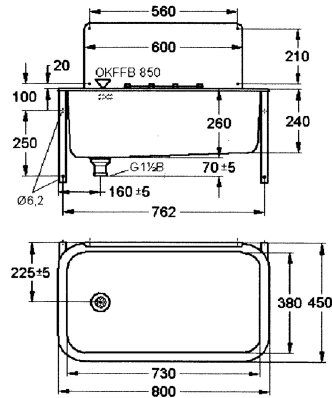

KWC SIRIUS Mehrzweckbecken

Modell-Linie: SIRIUS | SIRX356
Reinigungsbecken, Waschröge, Ausgüsse | Mehrzweckbecken

KWC-Nr.

2000103648

SIRIUS Mehrzweckbecken, Abmessungen 800 x 260 x 450 mm (B x H x T)

Mehrzweckbecken für Wandmontage, aus Chromnickelstahl, Oberfläche seidenmatt, Materialstärke 1,5 mm, fugenlos eingeschweißtes Becken, abgerundete Kanten. Ohne Armaturenbank, mit Klapprost und Spritzwand, Ablauf mittig links, Stopfenab- und Überlaufgarnitur DN 40, mit Überlauf, ohne hintere

Aufkantung. Mit Konsolen, inklusive Befestigungsmaterial.

Abmessungen 800 x 260 x 450 mm (B x H x T)
Innenmaße 730 x 260 x 380 mm (B x H x T)
Spritzwand 600 x 250 mm (B x H)

Technische Daten

Spritzschutzhöhe	250 mm
Beckenposition	mittig
Beckendesign	runde Ecken
Becken: Höhe	260 mm
Oberflächenbehandlung des Beck	seidenmatt
Becken: Tiefe	380 mm
Becken: Breite	730 mm
Bürsten	ohne Bürsten
Abtropffläche oder Ablage	nein
Rost	klappbar
Rostmaterial	Edelstahl
Material	Edelstahl
Materialtyp	1.4301 Chromnickelstahl V2A
Materialtyp Rost	1.4301 Chromnickelstahl V2A
Materialstärke	1,5 mm
Anzahl der Abläufe	1
Abgangsgröße	G 1 1/2 B
Gesamttiefe	450 mm
Gesamthöhe	260 mm
Gesamtbreite	800 mm
Überlauf	ja
Schwallrand	nein
Riffelung	nein
Überlaufkanal	ja

KWC SIRIUS Mehrzweckbecken

Modell-Linie: SIRIUS | SIRX356

Reinigungsbecken, Waschröge, Ausgüsse | Mehrzweckbecken

Rückwand	ja
Schlamm-sammelbehälter	nein
Schlammfangkorb	nein
Oberflächenbehandlung	seidenmatt
Armaturenbank	nein
Art der Montage	Wandmontage
Typ des Mehrzweckbecken	Mehrzweckbecken
Anzahl der Waschplätze	1
Position Ablauf	links mittig
Ausladung Ablauf	225 mm
Ablaufgarnitur inklusive	ja
Durchmesser Ablaufbohrung	DN 40