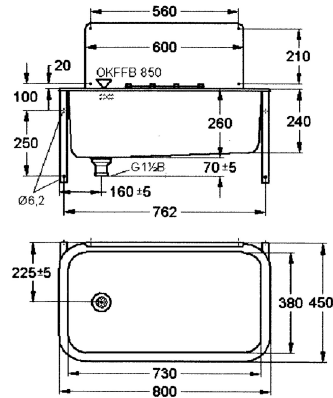

KWC SIRIUS

Cubeta de múltiples usos, rejilla, pared de protección contra salpicaduras

Modell-Linie: SIRIUS | SIRX356

Cubetas inoxidable | Fregadero industrial

KWC-No.

2000103648

Cubeta de múltiples usos SIRIUS, dimensiones 800 x 260 x 450 mm (L x A x P)

Cubeta de múltiples usos para montaje a pared, de acero de cromo-níquel, acabado satinado, cubeta soldada sin juntas, bordes redondeados. Sin repisa para grifería, con rejilla abatible y pared de protección contra salpicaduras, desagüe central a la izquierda, válvula de drenaje de atascos y piezas de montaje para instalación de rebosadero DN 40, sin rebosadero, con ribete

trasero. Con soporte de sujeción, material de montaje incluido.

Espesor de material 1,5 mm
Dimensiones 800 x 260 x 450 mm (L x A x P)
Dimensiones interiores 730 x 260 x 380 mm (L x A x P)
Pared de protección contra salpicaduras 600 x 250 mm (L x A)

Datos técnicos

Altura trasera	250 mm
Posición de la cubeta	Medio
Cubeta construcción	Esquinas del radio
Altura de la cubeta	260 mm
Tratamiento de la superficie del lavabo	Acabado satinado
Longitud de lavabo	380 mm
Anchura de la cubeta	730 mm
Escobillas	Without brushes
Bandeja	No
óxido	De bisagra
Cables para la red	Acero inoxidable
Material	Acero inoxidable
Código	1.4301
Código red	1.4301
Espesor del material	1.5 mm
Número de orificios de residuos	1
Tamaño de la salida	G 1 1/2 B
Profundidad	450 mm
Altura	260 mm
Anchura total	800 mm
Rebosadero	Si
Peto trasero	No
Escurreidor	No
Aliviadero	Si